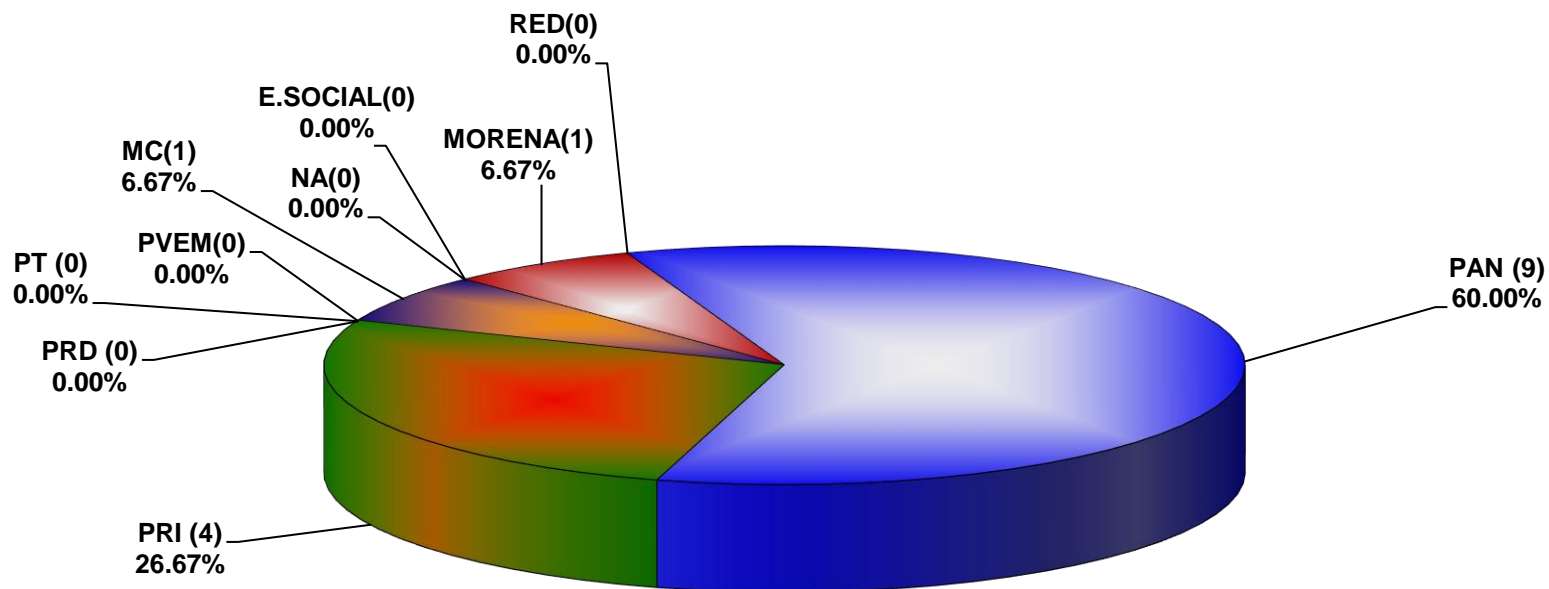

COMISIÓN ESTATAL ELECTORAL DE NUEVO LEÓN  
PORCENTAJE Y TIEMPO TOTAL DEDICADO A CADA PARTIDO POLÍTICO EN TELEVISIÓN  
(HORAS)  
ACUMULADO DE AGOSTO 2018

COMISIÓN ESTATAL ELECTORAL DE NUEVO LEÓN  
PORCENTAJE Y NÚMERO TOTAL DE NOTAS DEDICADAS A CADA PARTIDO POLÍTICO EN  
TELEVISIÓN  
ACUMULADO DE AGOSTO 2018

COMISIÓN ESTATAL ELECTORAL DE NUEVO LEÓN  
TOTAL DE NOTAS DEDICADAS A CADA PARTIDO POLÍTICO POR GRUPO  
TELEVISIVO