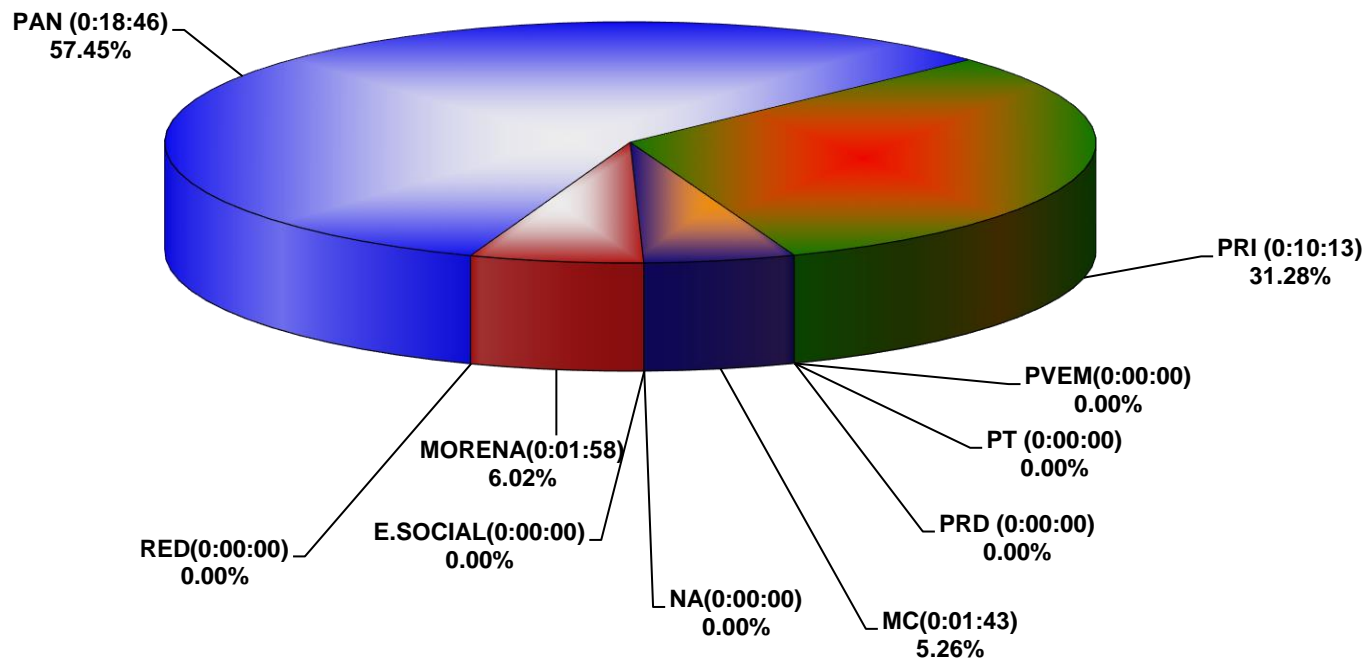

COMISIÓN ESTATAL ELECTORAL DE NUEVO LEÓN  
PORCENTAJE Y TIEMPO TOTAL DEDICADO A CADA PARTIDO POLÍTICO EN TELEVISIÓN  
(HORAS)  
ACUMULADO DE AGOSTO 2018

COMISIÓN ESTATAL ELECTORAL DE NUEVO LEÓN  
PORCENTAJE Y NÚMERO TOTAL DE NOTAS DEDICADAS A CADA PARTIDO POLÍTICO EN  
TELEVISIÓN  
ACUMULADO DE AGOSTO 2018

COMISIÓN ESTATAL ELECTORAL DE NUEVO LEÓN  
TOTAL DE NOTAS DEDICADAS A CADA PARTIDO POLÍTICO POR GRUPO  
TELEVISIVO